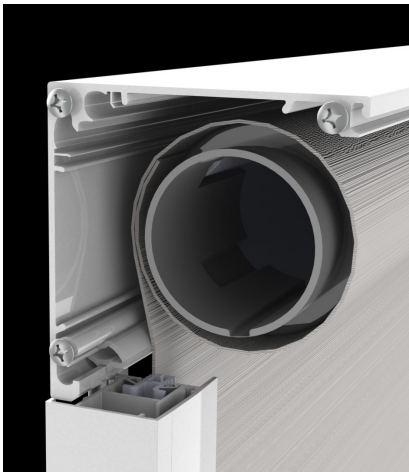

## PMPfix: dé windvaste screen

- Duurzame onderdelen
- Pvc doekgeleidersprofiel voor verbeterde werking
- Zelfde kastvorm als een gewone screen, dus perfect combineerbaar in 1 project.
- Nu ook in een kast van 85 mm!

- Geleider in 2 delen voor een makkelijke montage
- Pvc geleider zonder zelfklevende rubbers voor verhoogde levensduur
- Uitvulprofiel en L-profiel mogelijk

- Kabel kan in de geleider worden ingewerkt...
- of in de bovenkap worden geklikt