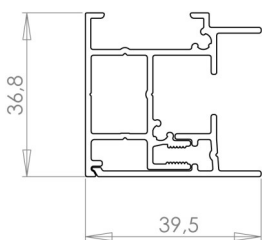

Diverse geleiders

Afwerking

- Alle onderdelen in aluminium
- Standaard kleuren:
  - wit (RAL9010)
  - crème (RAL9001)
  - bruin (RAL8019)
  - anodisatie
- Doeken:
  - glasvezeldoek (sergé), Soltis 86 en Soltis 92
  - verduisteringsdoeken
- Het model PMPfix120 is standaard voorzien van een ondersteuningsbeugel vanaf een breedte van 3500 mm

Bediening

- Motor met schakelaar: PMP of Somfy
- Motor met afstandsbediening: Somfy RTS

Afmetingen

PMPfix85

Breedte max 4000 mm

Hoogte max 2200 mm

PMPfix95

Breedte max 4000 mm

Hoogte max 3300 mm

PMPfix120

Breedte max 6000 mm

Hoogte max 6000 mm

Oppervlakte Max 18 m²