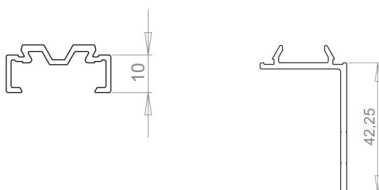

Diverse geleiders

Afwerking

- Alle onderdelen in aluminium
- Standaard kleuren:
  - wit (RAL9010)
  - crème (RAL9001)
  - bruin (RAL8019)
  - anodisatie
- Doeken:
  - glasvezeldoek (sergé), Soltis 86 en Soltis 92
  - verduisteringsdoeken
- Het model PMPfix120 is standaard voorzien van een ondersteuningsbeugel vanaf een breedte van 3500 mm

Bediening

- Motor met schakelaar: PMP of Somfy
- Motor met afstandsbediening: Somfy RTS

Afmetingen

PMPfix85

Breedte max 4000 mm

Hoogte max 2200 mm

PMPfix95

Breedte max 4000 mm

Hoogte max 3300 mm

PMPfix120

Breedte max 6000 mm

Hoogte max 6000 mm

Oppervlakte Max 18 m²