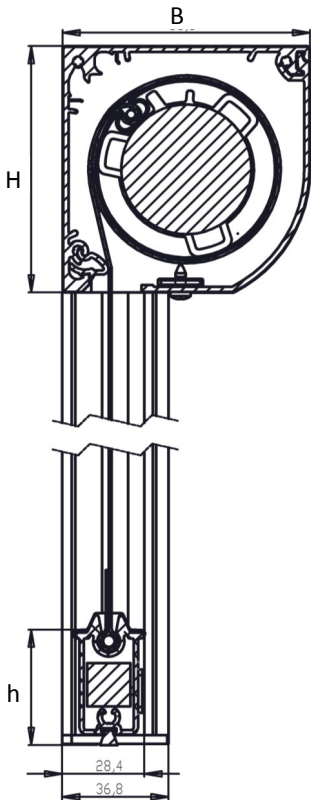

PMPfix85
PMPfix95
PMPfix120

PMPfix85 & PMPfix95