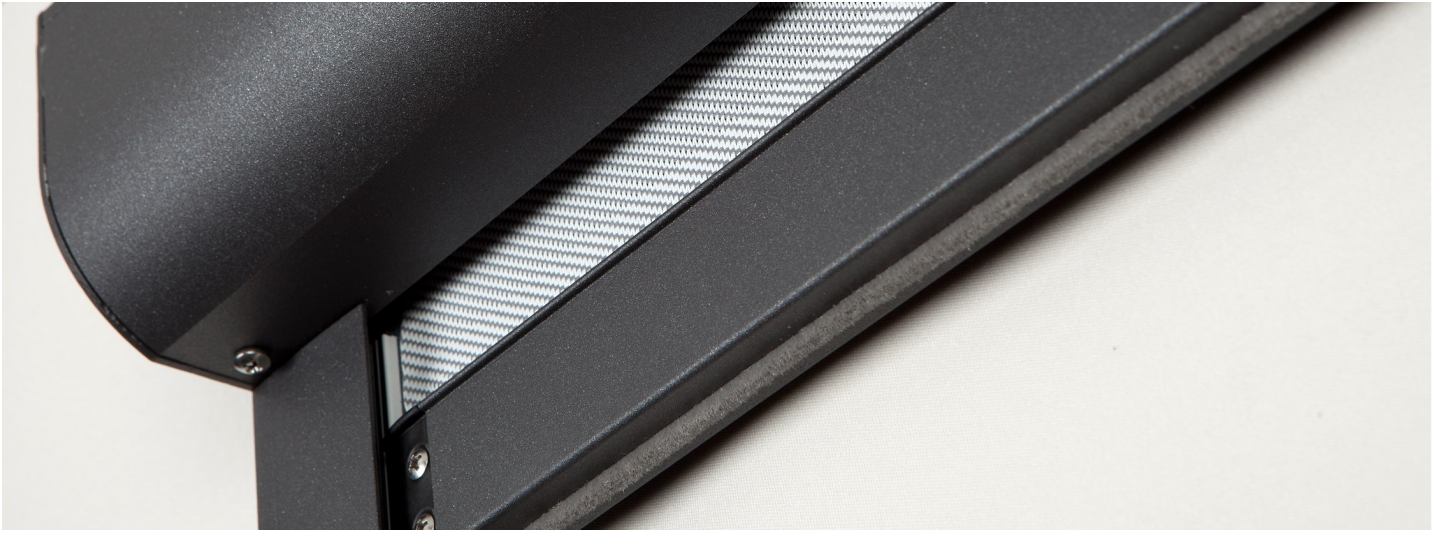

## PMPfix: dé windvaste screen

- Duurzame onderdelen
- Pvc doekgeleidersprofiel voor verbeterde werking
- Zelfde kastvorm als een gewone screen, dus perfect combineerbaar in 1 project.
- Nu ook in een kast van 85 mm!

- Geleider in 2 delen voor een makkelijke montage
- Pvc geleider zonder zelfklevende rubbers voor verhoogde levensduur
- Uitvulprofiel en L-profiel mogelijk

- Kabel kan in de geleider worden ingewerkt...
- of in de bovenkap worden geklikt