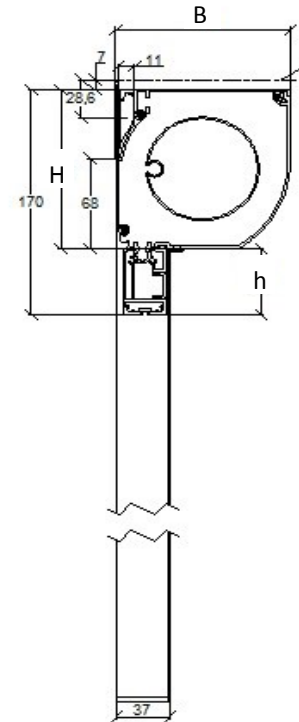

- Geleider in 2 delen voor een makkelijke montage
- Pvc geleider zonder zelfklevende rubbers voor verhoogde levensduur
- Uitvulprofiel en L-profiel mogelijk

- Kabel kan in de geleider worden ingewerkt...
- of in de bovenkap worden geklikt

## PMPfix120

	<u>PMPfix85</u>	<u>PMPfix95</u>	<u>PMPfix120</u>
B	85,5	95,5	120
H	85,5	95,5	120
h	40	40	50

## Afmetingen

### PMPfix95

Breedte max 4000 mm

Hoogte max 3300 mm